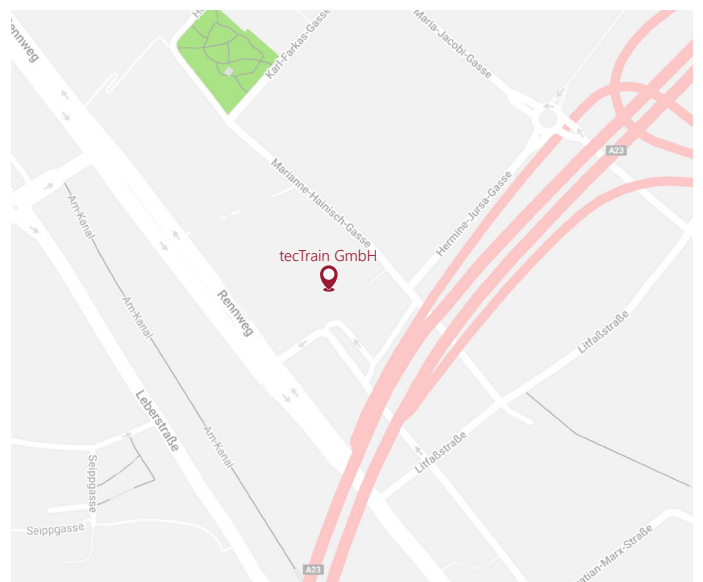

Adresse

Rinnböckstraße 3 / Stiege I
A-1030 Wien

Öffnungszeiten

Montag - Donnerstag von
08:00 bis 17:00 Uhr
Freitag von 08:00 bis 14:00 Uhr

Kontakt

Infocenter: +43 50 4510-0
E-Mail: office@tectrain.at

Ihre Services im Seminarzentrum

Druck- & Satzfehler vorbehalten.

Anfahrt mit dem PKW - Anreise über Salzburg

- Autobahn A1/E55 Richtung Wien/Linz nehmen
- An der Gabelung rechts halten, Beschilderung in Richtung A21/E60/Wien-Flughafen/Ungarn folgen
- Links halten und am Knoten Vösendorf auf E59 Richtung Wien/A23/Favoriten fahren
- Die Ausfahrt Sankt Marx/B228 nehmen
- Weiter auf Anschlussstelle Sankt Marx
- Links auf Franzosengraben abbiegen
- Links auf Baumgasse/B228 abbiegen
- Links abbiegen auf Litfaßstraße
- Rechts abbiegen auf Rinnböckstraße

Anfahrt mit dem PKW - Anreise aus der Richtung Klagenfurt, Graz, A2

- Autobahn/E59 bis Anschlussstelle St. Marx in Wien folgen
- Auf A23 Ausfahrt St. Marx/B 228 nehmen
- Links auf Franzosengraben abbiegen
- Links auf Baumgasse/B228 abbiegen
- Links abbiegen auf Litfaßstraße
- Rechts abbiegen auf Rinnböckstraße